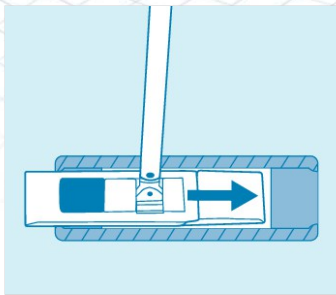

Brugsanvisning

1. Indfør den ene side af holderen i moppens lomme.

2. Tryk på den magnetiske snaplås for at åbne holderen.

3. Sæt holderens anden side i lommen, og tryk holderen ned, indtil den klikker på plads.