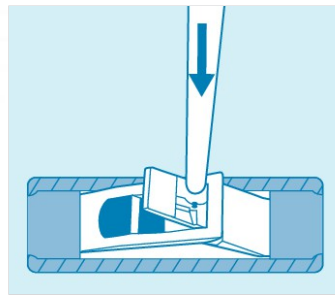

Brugsanvisning

1. Indfør den ene side af holderen i moppens lomme.

2. Tryk på den magnetiske snaplås for at åbne holderen.

3. Sæt holderens anden side i lommen, og tryk holderen ned, indtil den klikker på plads.