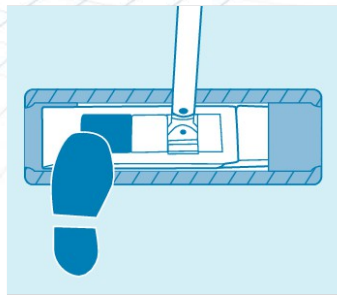

Sikkerhed

- ▲ Farveflagene i rød, blå, grøn og gul giver mulighed for farvekodning til forskellige områder for at undgå krydskontaminering
- ▲ Ergonomisk brug sammen med Rasant® holderen

Bæredygtighed

- ▲ Genanvendt stof i blanding af polyester og bomuld af høj kvalitet

Brugsanvisning

1. Indfør den ene side af holderen i moppens lomme.

2. Tryk på den magnetiske snaplås for at åbne holderen.

3. Sæt holderens anden side i lommen, og tryk holderen ned, indtil den klikker på plads.